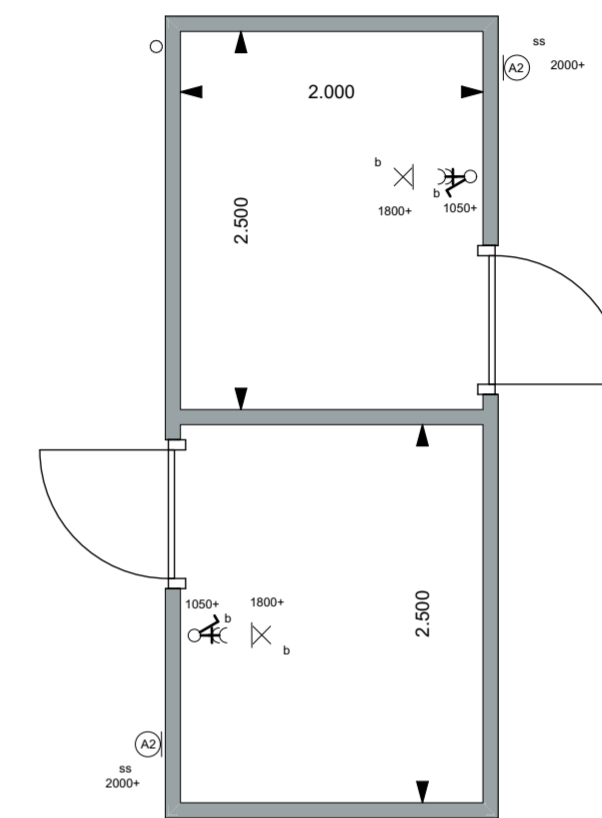

BNR. 1-4

BNR. 5

BNR. 6

BNR. 7-10

Symbolenlijst

Symbool	Omschrijving
⚡	Aansluitpunt 1 fase, nul en beschermingscontact, op werkschakelaar
⚡	Aansluitpunt data
↑	Loze leiding
⚡	Aardingspunt
●	Aardmat
○	Armatuur op wand
🔔	Bel
🔥	Brandmelder
⚡	Centraal aardpunt
⊕	Centraaldoos
⊕	Centraaldoos met lichtpunt
⚡	enkel stopcontact geaard
⚡	Contactdoos, perilex
🖱	Beldrukker
⚡	Enkelpolige schakelaar met 2V stopcontact opbouw
⚡	Rol draad voor buitenverlichting
⚡	Schakelaar, 1-polig
⚡	Schakelaar, serie-
⚡	Schakelaar, wissel-
↑	Thermostaatleiding, bedraad
⚡	Wandcontactdoos 2-voudig geaard, verticaal geplaatst
⊗	wandlichtpunt

Armatuurcodelijst

Armatuurcode	Omschrijving	Fabrikant	Type Nr	Lamp	Montagewijze
A1	Opbouw wandlamp	Prolumia	Profit zwart opaal	Led	tegen gevel
A2	Opbouw wandlamp	Prolumia	Profit zwart opaal met schemerschakelaar	Led	tegen gevel

VK-05

Onderdeel

BERGING

Schaal
1:50

Getekend
BL

Gewijzigd

a d g

Formaat