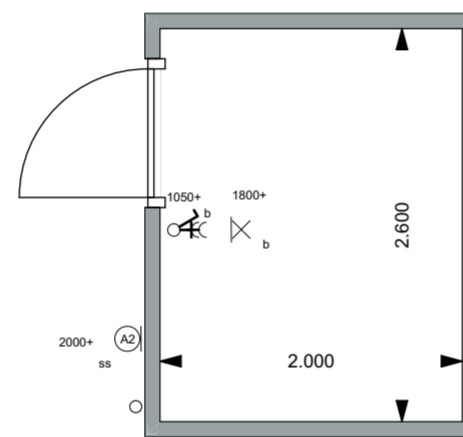

BNR. 1-4

BNR. 5

BNR. 6

BNR. 7-10

Symbolenlijst

Symbool	Omschrijving
⚡	Aansluitpunt 1 fase, nul en beschermingscontact, op werkschakelaar
⚡	Aansluitpunt data
↑	Loze leiding
⚡	Aardingspunt
●	Aardmat
○	Armatuur op wand
🔔	Bel
🔥	Brandmelder
⚡	Centraal aardpunt
⊕	Centraaldoos
⊕	Centraaldoos met lichtpunt
⚡	enkel stopcontact geaard
⚡	Contactdoos, perilex
🖱	Beldrukker
⚡	Enkelpolige schakelaar met 2V stopcontact opbouw
⚡	Rol draad voor buitenverlichting
⚡	Schakelaar, 1-polig
⚡	Schakelaar, serie-
⚡	Schakelaar, wissel-
↑	Thermostaatleiding, bedraad
⚡	Wandcontactdoos 2-voudig geaard, verticaal geplaatst
⊗	wandlichtpunt

VK-05

Onderdeel

BERGING

Schaal
1:50

Getekend
BL

Gewijzigd

a d g

Formaat