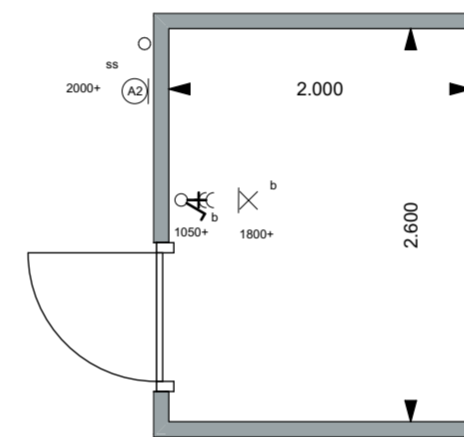

BNR. 1-4

BNR. 5

BNR. 6

BNR. 7-10

Symbolenlijst

Symbool	Omschrijving
⚡	Aansluitpunt 1 fase, nul en beschermingscontact, op werkschakelaar
⚡	Aansluitpunt data
↑	Loze leiding
⚡	Aardingspunt
●	Aardmat
○	Armatuur op wand
🔔	Bel
🔥	Brandmelder
⚡	Centraal aardpunt
⊕	Centraaldoos
⊕	Centraaldoos met lichtpunt
⚡	enkel stopcontact geaard
⚡	Contactdoos, perilex
🖱	Beldrukker
⚡	Enkelpolige schakelaar met 2V stopcontact opbouw
⚡	Rol draad voor buitenverlichting
⚡	Schakelaar, 1-polig
⚡	Schakelaar, serie-
⚡	Schakelaar, wissel-
↑	Thermostaatleiding, bedraad
⚡	Wandcontactdoos 2-voudig geaard, verticaal geplaatst
⊗	wandlichtpunt

VK-05

Onderdeel

BERGING

Schaal
1:50

Getekend
BL

Gewijzigd

a d g

Formaat