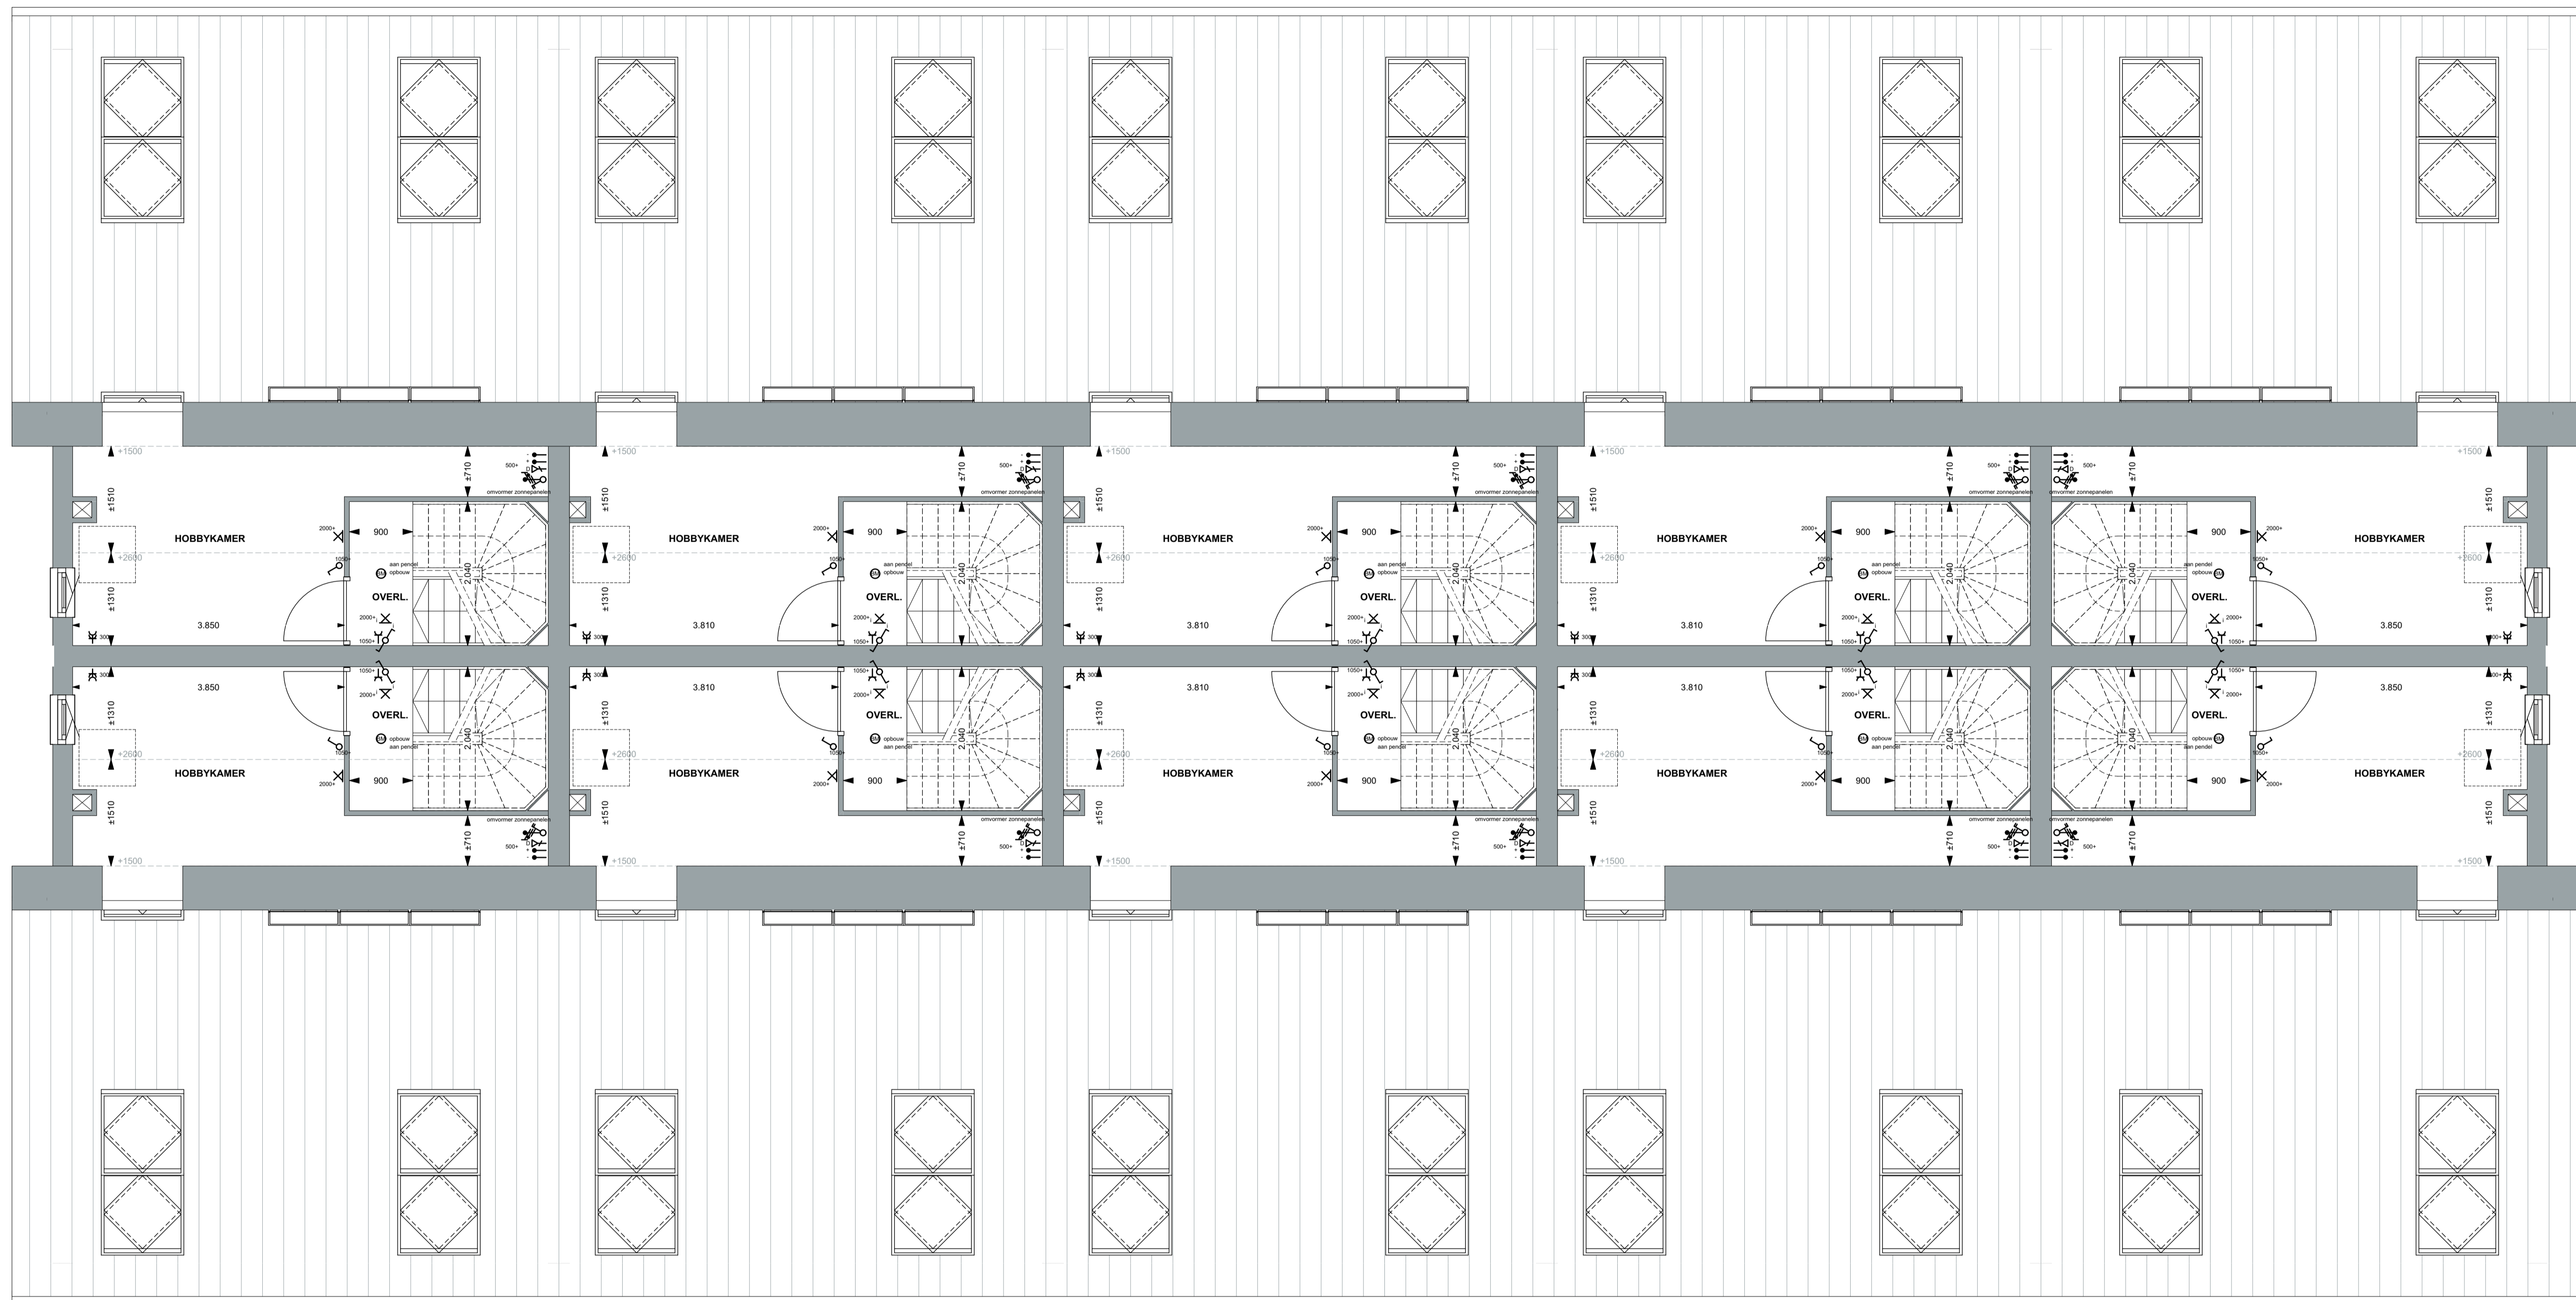

BNR 10

BNR 9

BNR 8

BNR 7

BNR 6

BNR 1

BNR 2

BNR 3

BNR 4

BNR 5

Symbolenlijst

Symbol	Omschrijving
⤴	Aansluitpunt 1 fase, nul en beschermingscontact, op werkschakelaar
⤵	Aansluitpunt data
—	Loze leiding
⤴	Aardingspunt
●	Aardmat
○	Armatuur op wand
Ⓚ	Bel
⊕	Brandmelder
⊕	Centraal aardpunt
⊕	Centraaldoos
⊕	Centraaldoos met lichtpunt
Y	enkel stopcontact geaard
⊕	Contactdoos, perilex
⊕	Beldrukker
⊕	Enkeelpolige schakelaar met 2V stopcontact opbouw
⊕	Rol draad voor buitenverlichting
⊕	Schakelaar, 1-polig
⊕	Schakelaar, serie-
⊕	Schakelaar, wissel-
⊕	Thermostaatleiding, bedraad
⊕	Wandcontactdoos 2-voudig geaard, verticaal geplaatst
⊕	wandlichtpunt

Armatuurcodelijst

Opdrachtgever
KWADRAAT PROJECTONTWIKKELING

Project
10 WONINGEN
LINGEDIJK 5, KEDICHEM

Numero
23041

Tekening
VERKOOPTEKENING

Blad
VK-04

Onderdeel
2E VERDIEPING

Schaal	Getekend	Gewijzigd	d	g
1:50	BL	a	d	g
Formaat	Datum	b	e	h
A1	07-05-2024	c	f	i