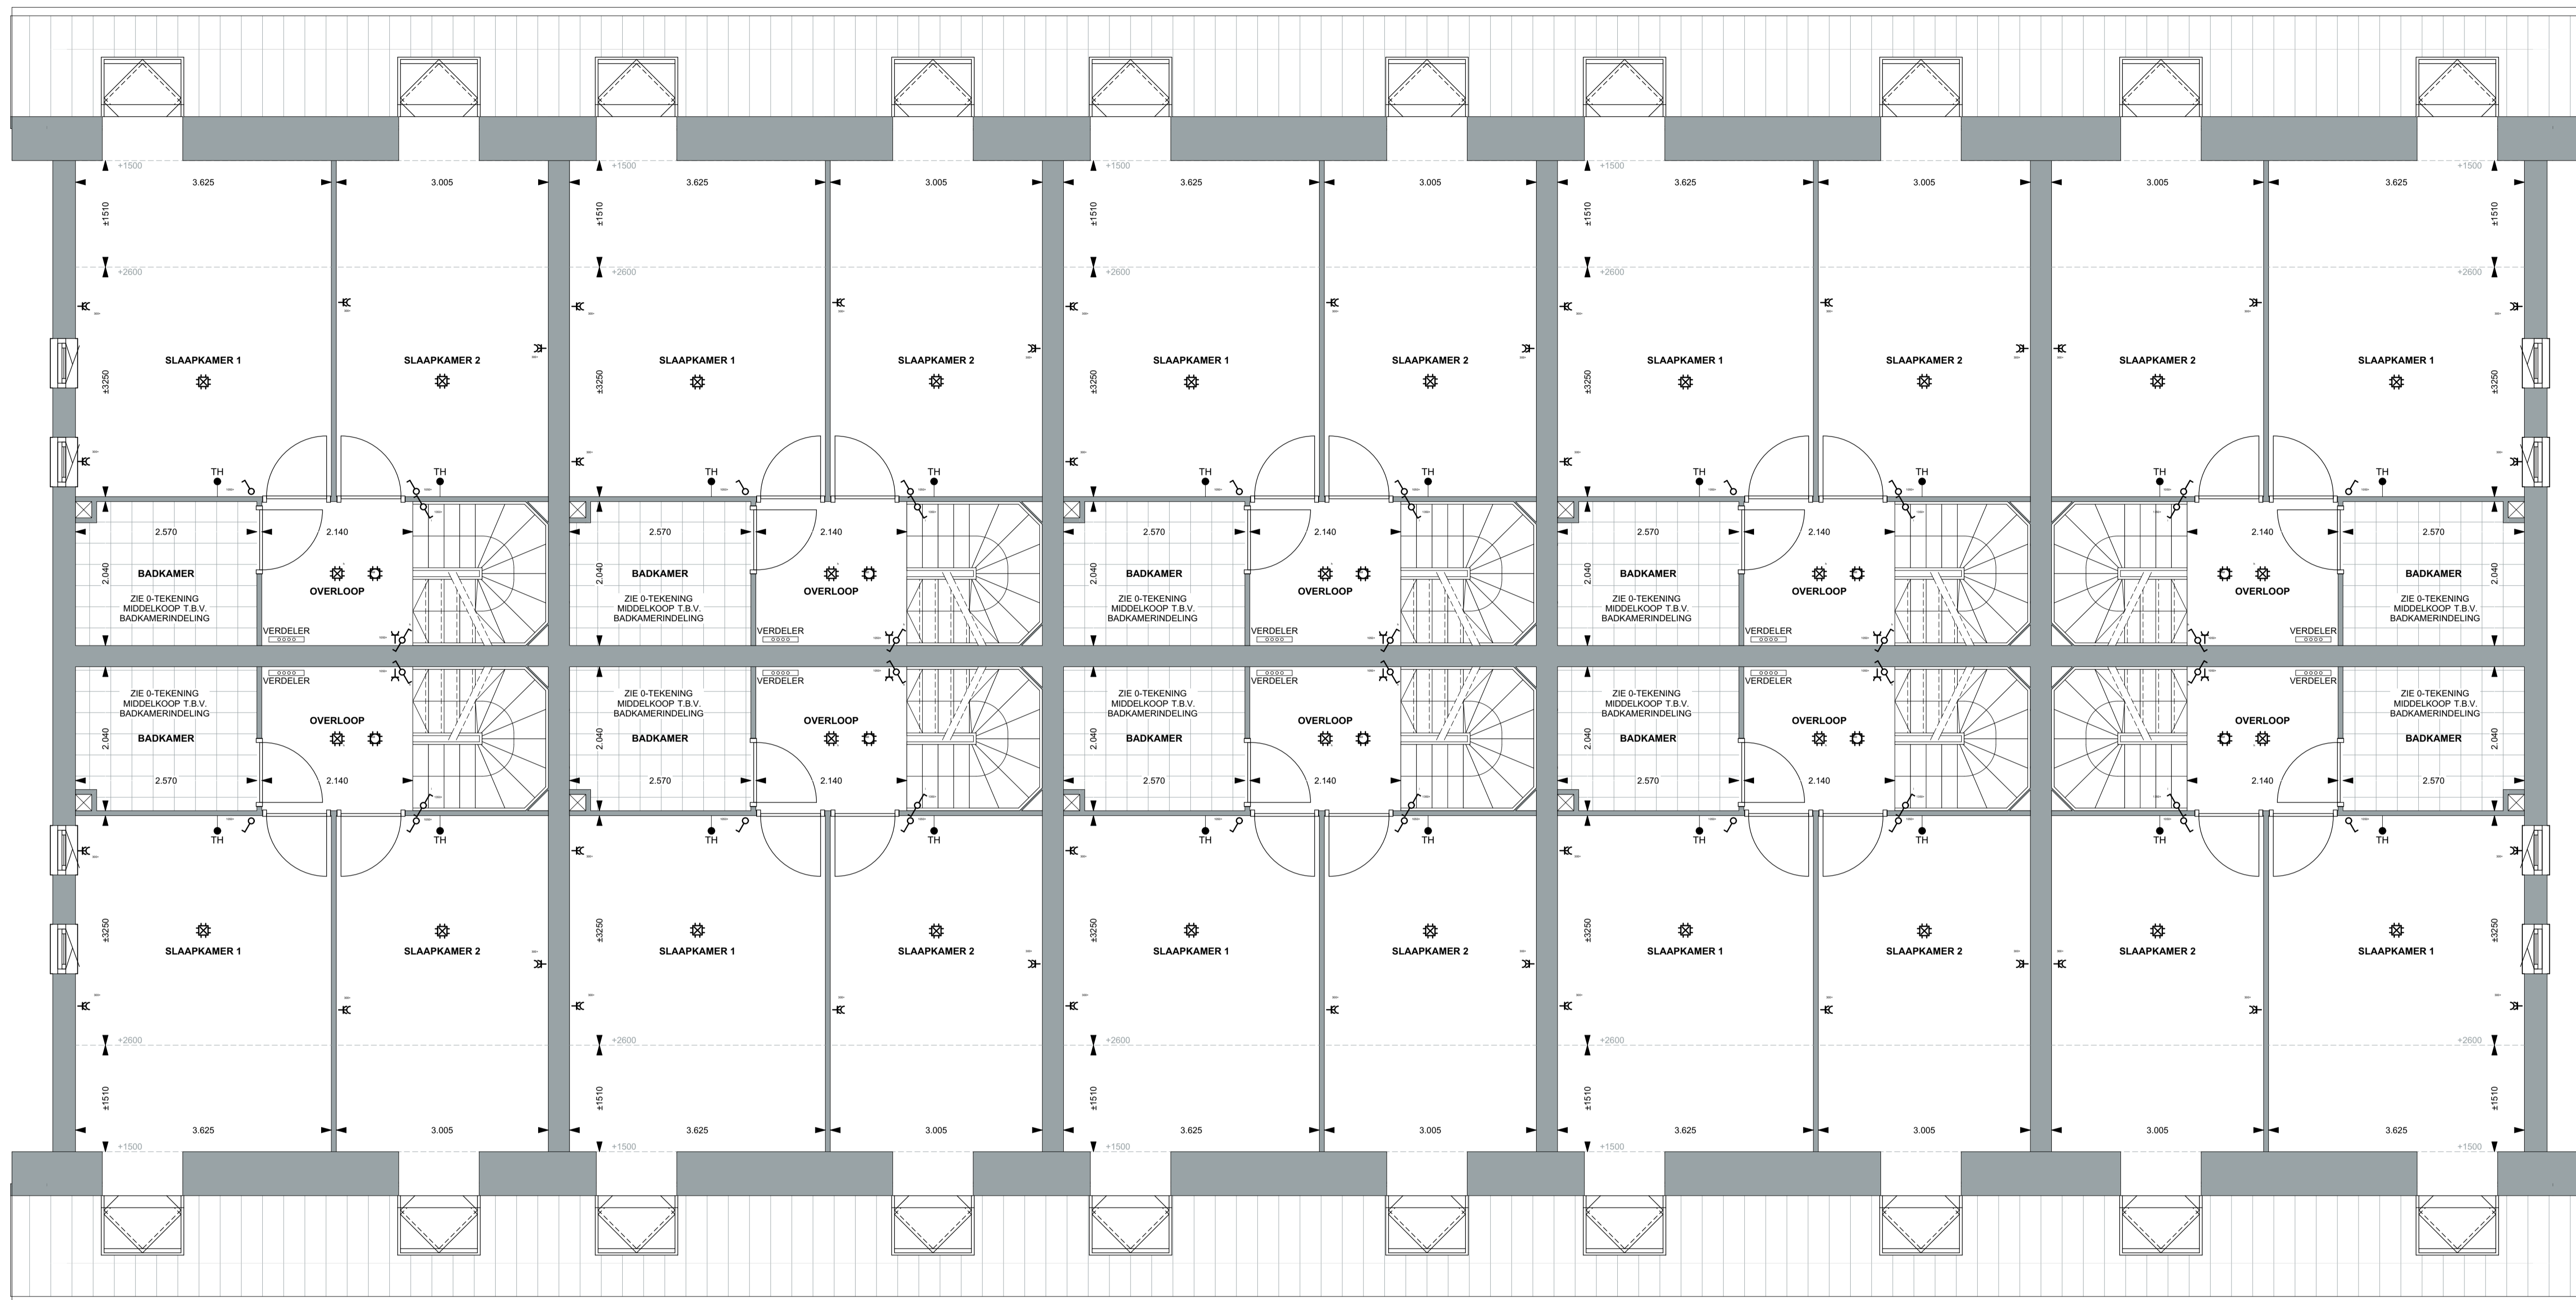

BNR 10

BNR 9

BNR 8

BNR 7

BNR 6

BNR 1

BNR 2

BNR 3

BNR 4

BNR 5

Symbolenlijst

Symbol	Omschrijving
⚡	Aansluitpunt 1 fase, nul en beschermingscontact, op werkschakelaar
⚡	Aansluitpunt data
—	Loze leiding
⚡	Aardingspunt
●	Aardmat
⊖	Armatuur op wand
🔔	Bel
🔥	Brandmelder
⚡	Centraal aardpunt
⊖	Centraaldoos
⊖	Centraaldoos met lichtpunt
⚡	enkel stopcontact geaard
⚡	Contactdoos, perilex
⊖	Beldrukker
⚡	Enkeelpolige schakelaar met 2V stopcontact opbouw
⚡	Rol draad voor buitenverlichting
⚡	Schakelaar, 1-polig
⚡	Schakelaar, serie-
⚡	Schakelaar, wissel-
⚡	Thermostaatleiding, bedraad
⚡	Wandcontactdoos 2-voudig geaard, verticaal geplaatst
⊖	wandlichtpunt

Armatuurcodelijst

Opdrachtgever
KWADRAAT PROJECTONTWIKKELING

Project
10 WONINGEN
LINGEDIJK 5, KEDICHEM

Nummer
23041

Tekening
VERKOOPTEKENING

Blad
VK-03

Onderdeel
1E VERDIEPING

Schaal	Getekend	Gewijzigd
1:50	BL	a d g
Formaat	Datum	b e h
A1	07-05-2024	c f i