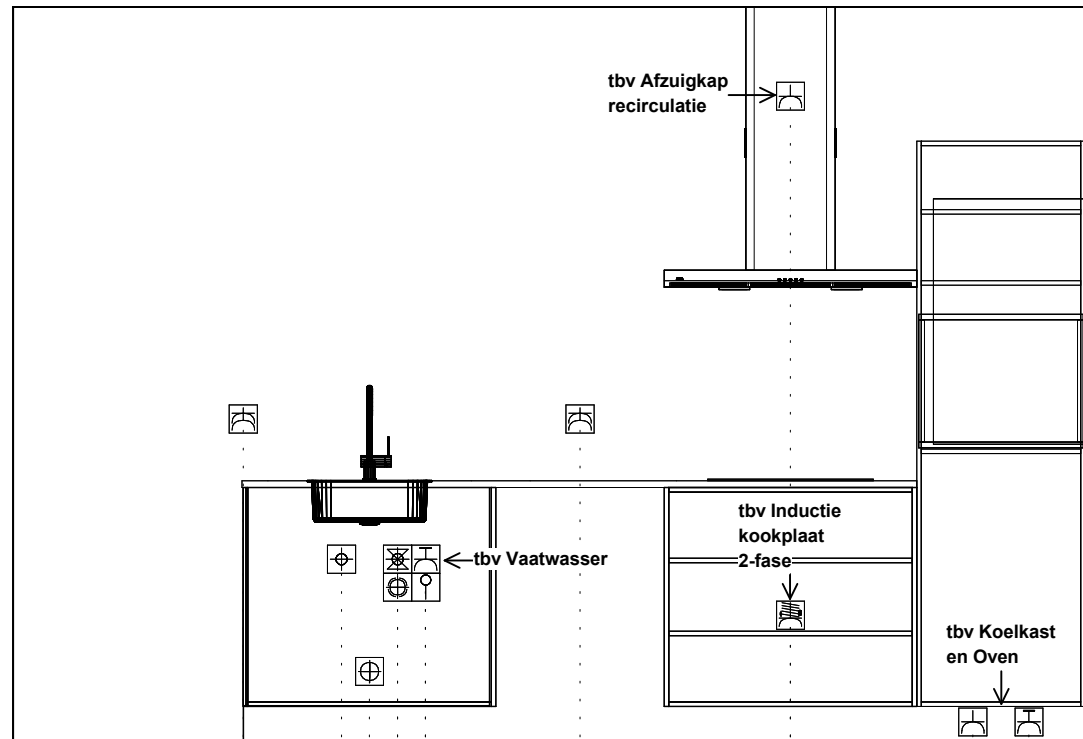

Enk Wcd met ra grp 70\250

Enk Wcd met ra 70\450

2-F Perilex Wcd 450\1100

Enk Wcd met ra 2300\1100

Dubb Wcd met ra 1150\1850

Loze leiding 550\2400

Enk Wkd met ra grp 650\2400

Koudwater op muurplaat 650\2500

Watersaansl v.w.m. 550\2500

Afvoer 40mm 250\2600

Warmwater op muurplaat 650\2700

Dubb Wcd met ra 1150\3050

Middelkoop Culemborg Beesdseweg 2 4104 AW Culemborg	Klant: Kwadraat Bouw BV Referentie: 137908kims	Project: Kedichem - Hoeve Lingerijk 2 - Keukens Bouwnr: 5 + 7 + 8 + 9 + 10 Leveradr: Kedichem	Adviseur: Alfred Mulder Datum: 26/4/24