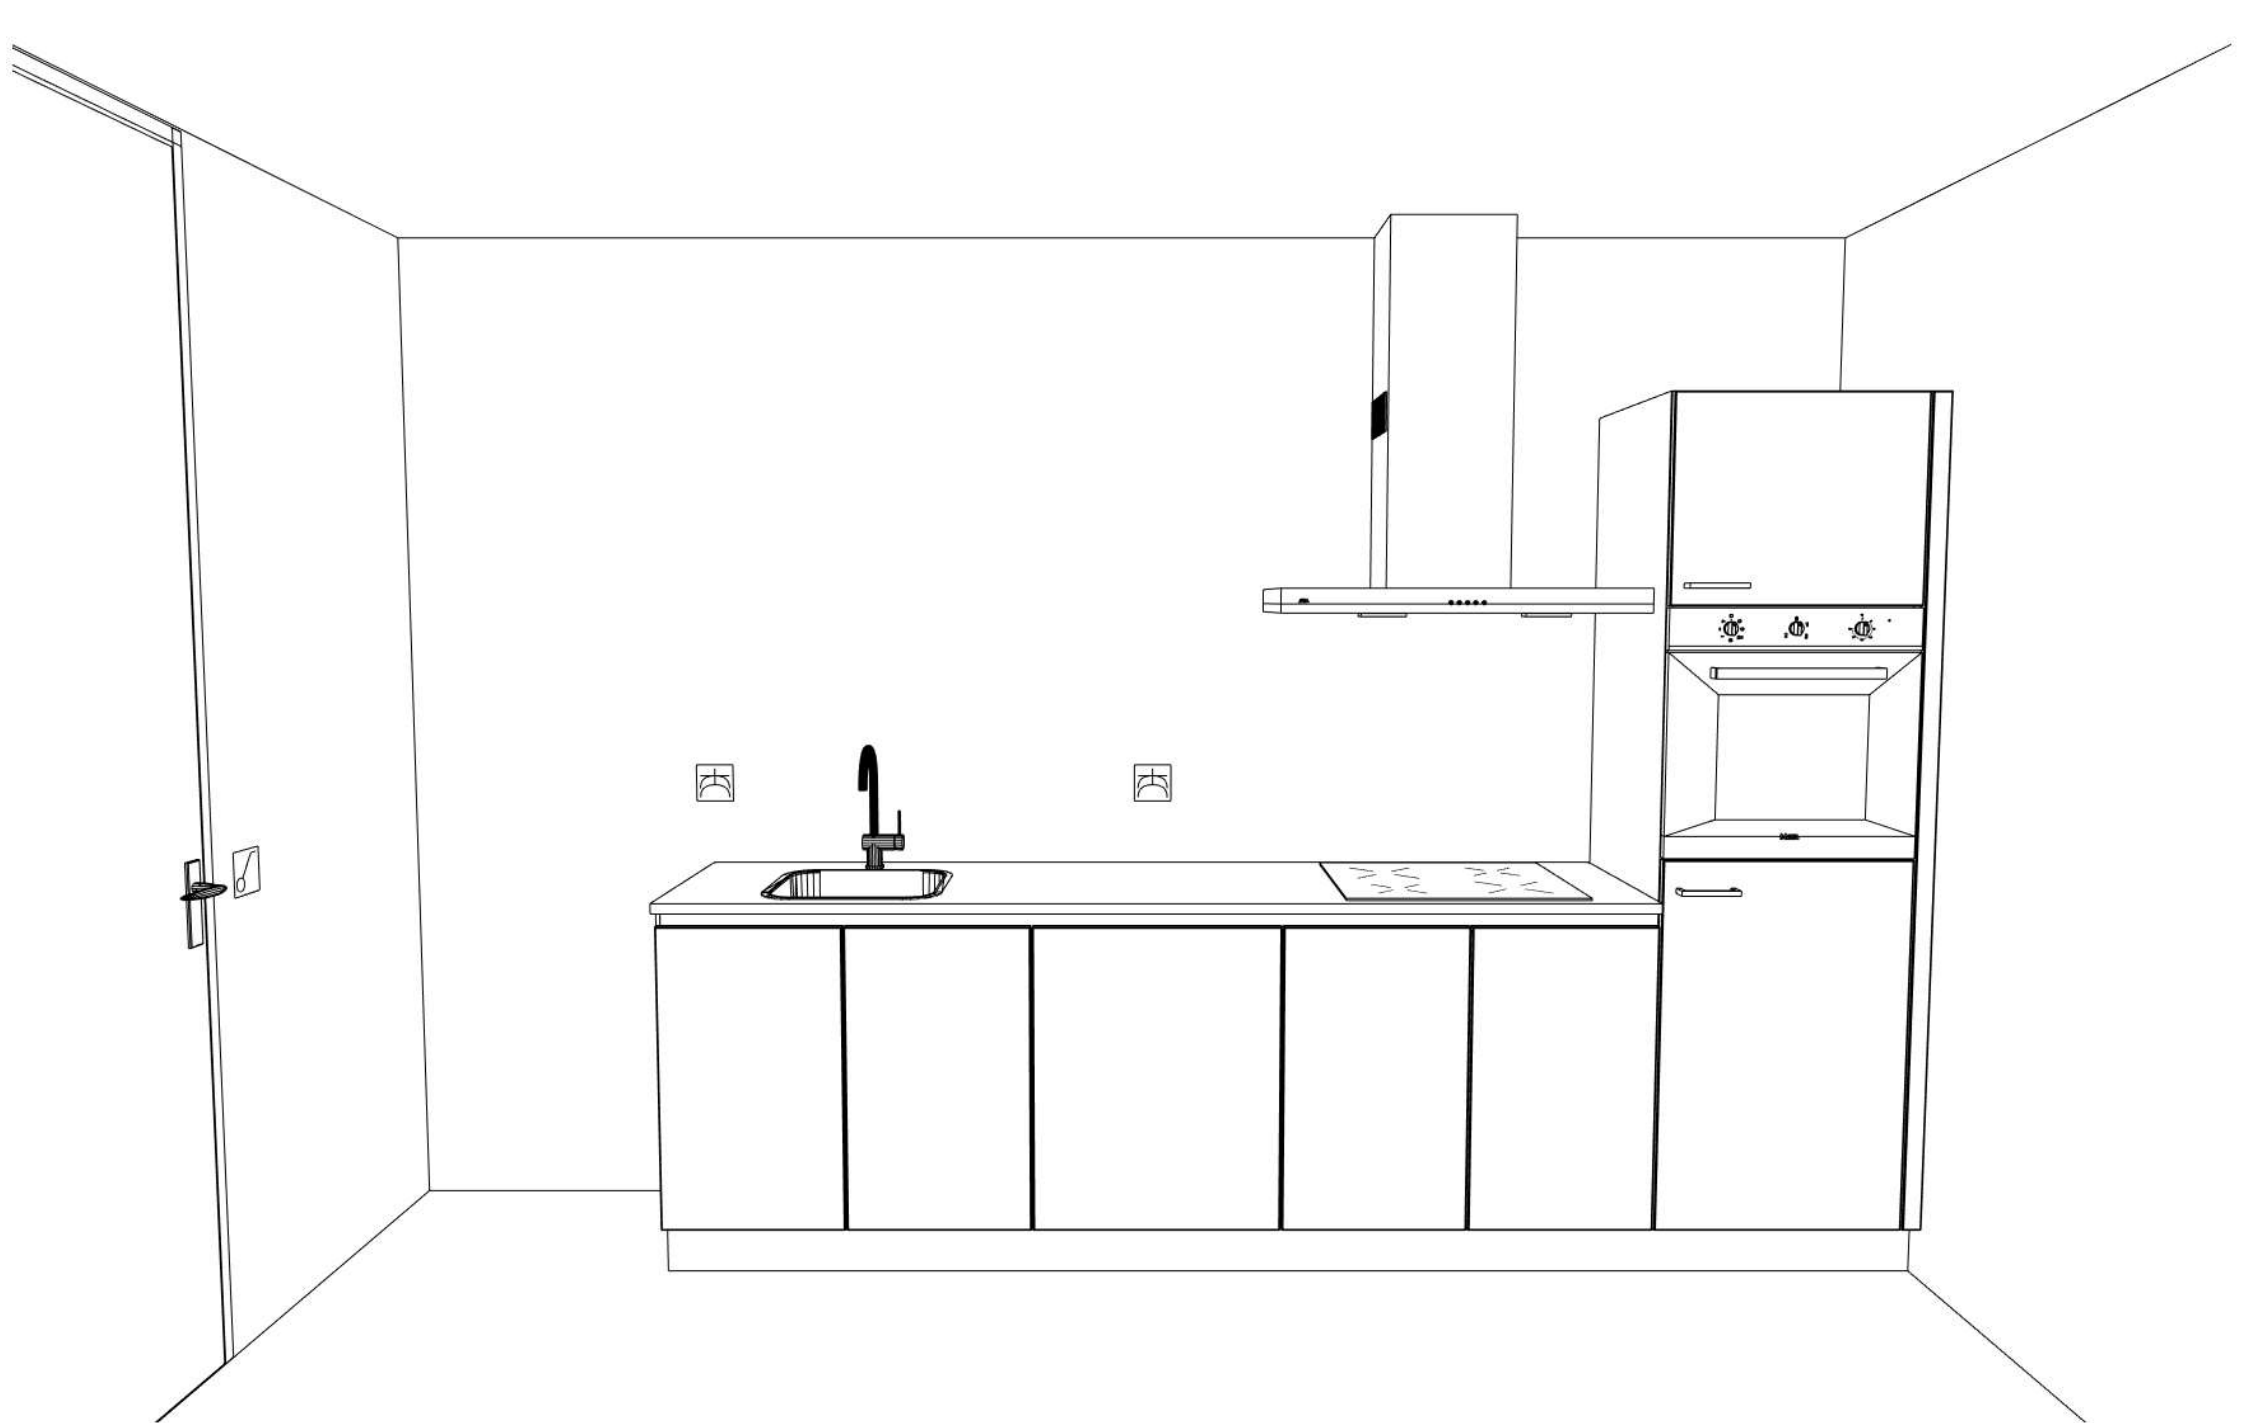

Koudwater op muurplaat 650\2500

Watersaansl v.w.m. 550\2500

Afvoer 40mm 250\2600

Warmwater op muurplaat 650\2700

Dubb Wcd met ra 1150\3050

<p>Middelkoop Culemborg Beesdseweg 2 4104 AW Culemborg</p>	<p>Klant: Kwadraat Bouw BV Referentie: 137908kims</p>	<p>Project: Kedichem - Hoeve Lingerijk 2 - Keukens Bouwnr: 5 + 7 + 8 + 9 + 10 Leveradr: Kedichem</p>	<p>Adviseur: Alfred Mulder Datum: 26/4/24</p>
--	---	--	---