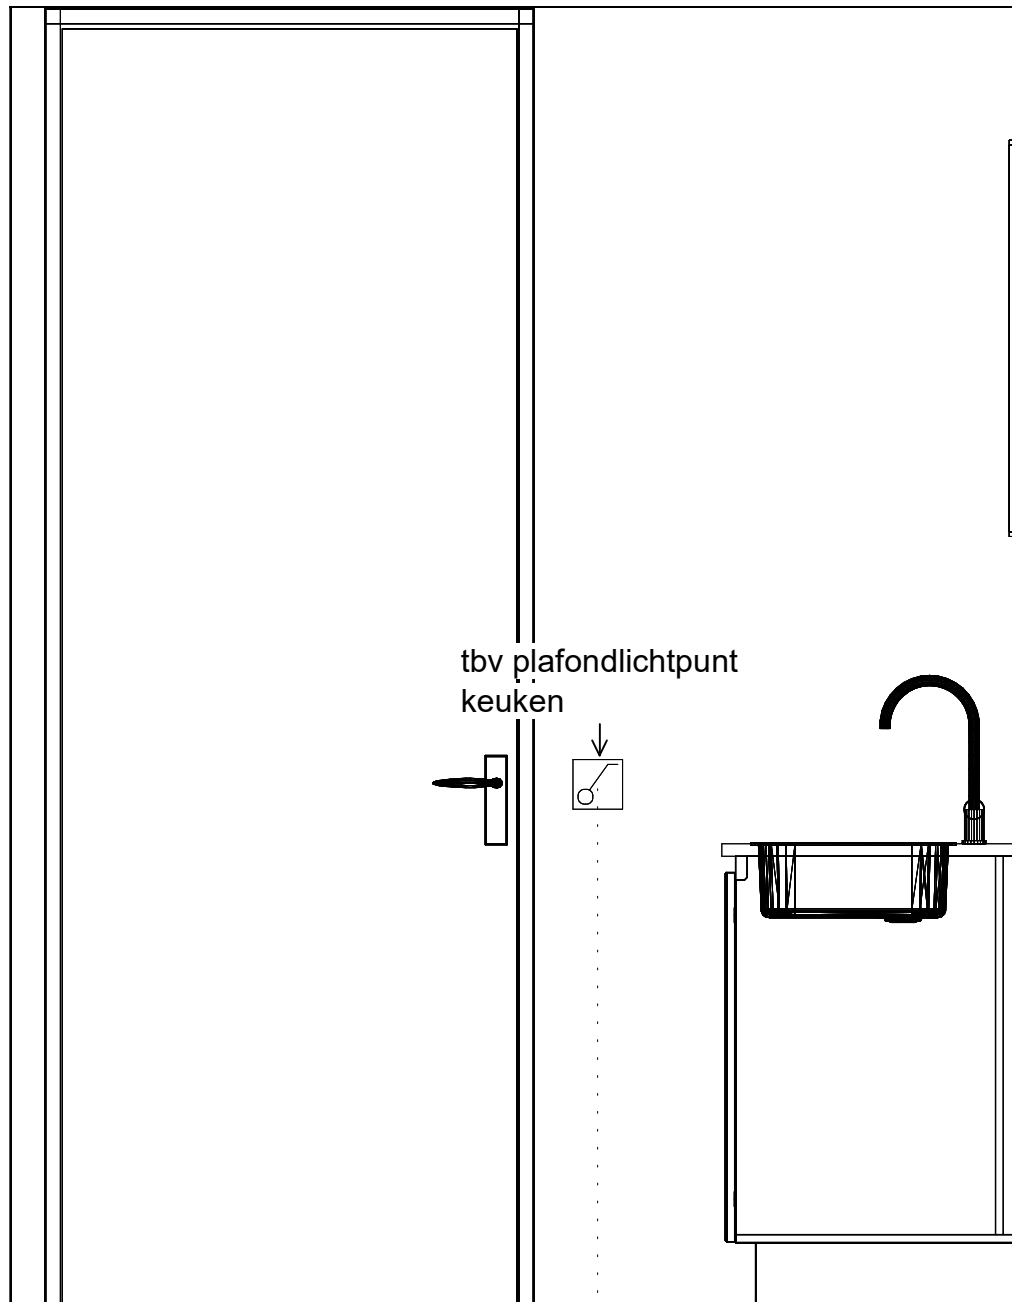

<p>Middelkoop Culemborg Beesdseweg 2 4104 AW Culemborg</p>	<p>Klant: Kwadraat Bouw BV Referentie: 137908kims</p>	<p>Project: Kedichem - Hoeve Lingerijk 2 - Keukens Bouwnr: 5 + 7 + 8 + 9 + 10 Leveradr: Kedichem</p>	<p>Adviseur: Alfred Mulder Datum: 26/4/24</p>
--	---	--	---