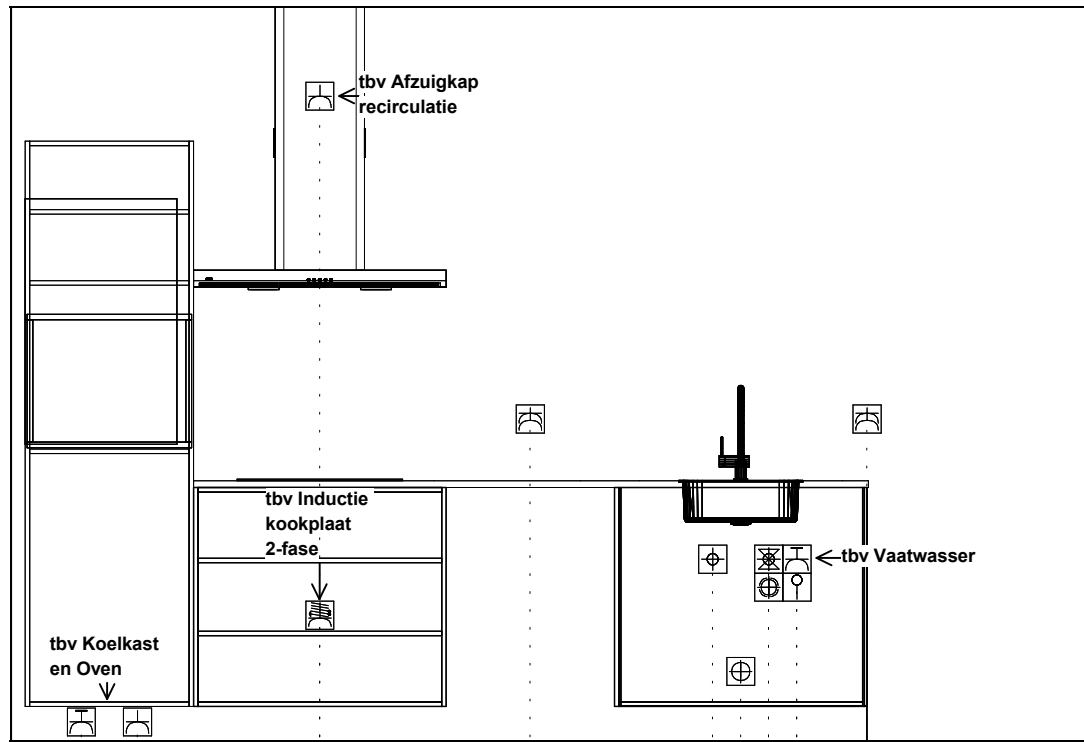

Enk Wcd met ra grp 70\250

Enk Wcd met ra 70\450

2-F Perilex Wcd 450\1100

Enk Wcd met ra 2300\1100

Dubb Wcd met ra 1150\1850

Warmwater op muurplaat 650\2500

Afvoer 40mm 250\2600

Koudwater op muurplaat 650\2700