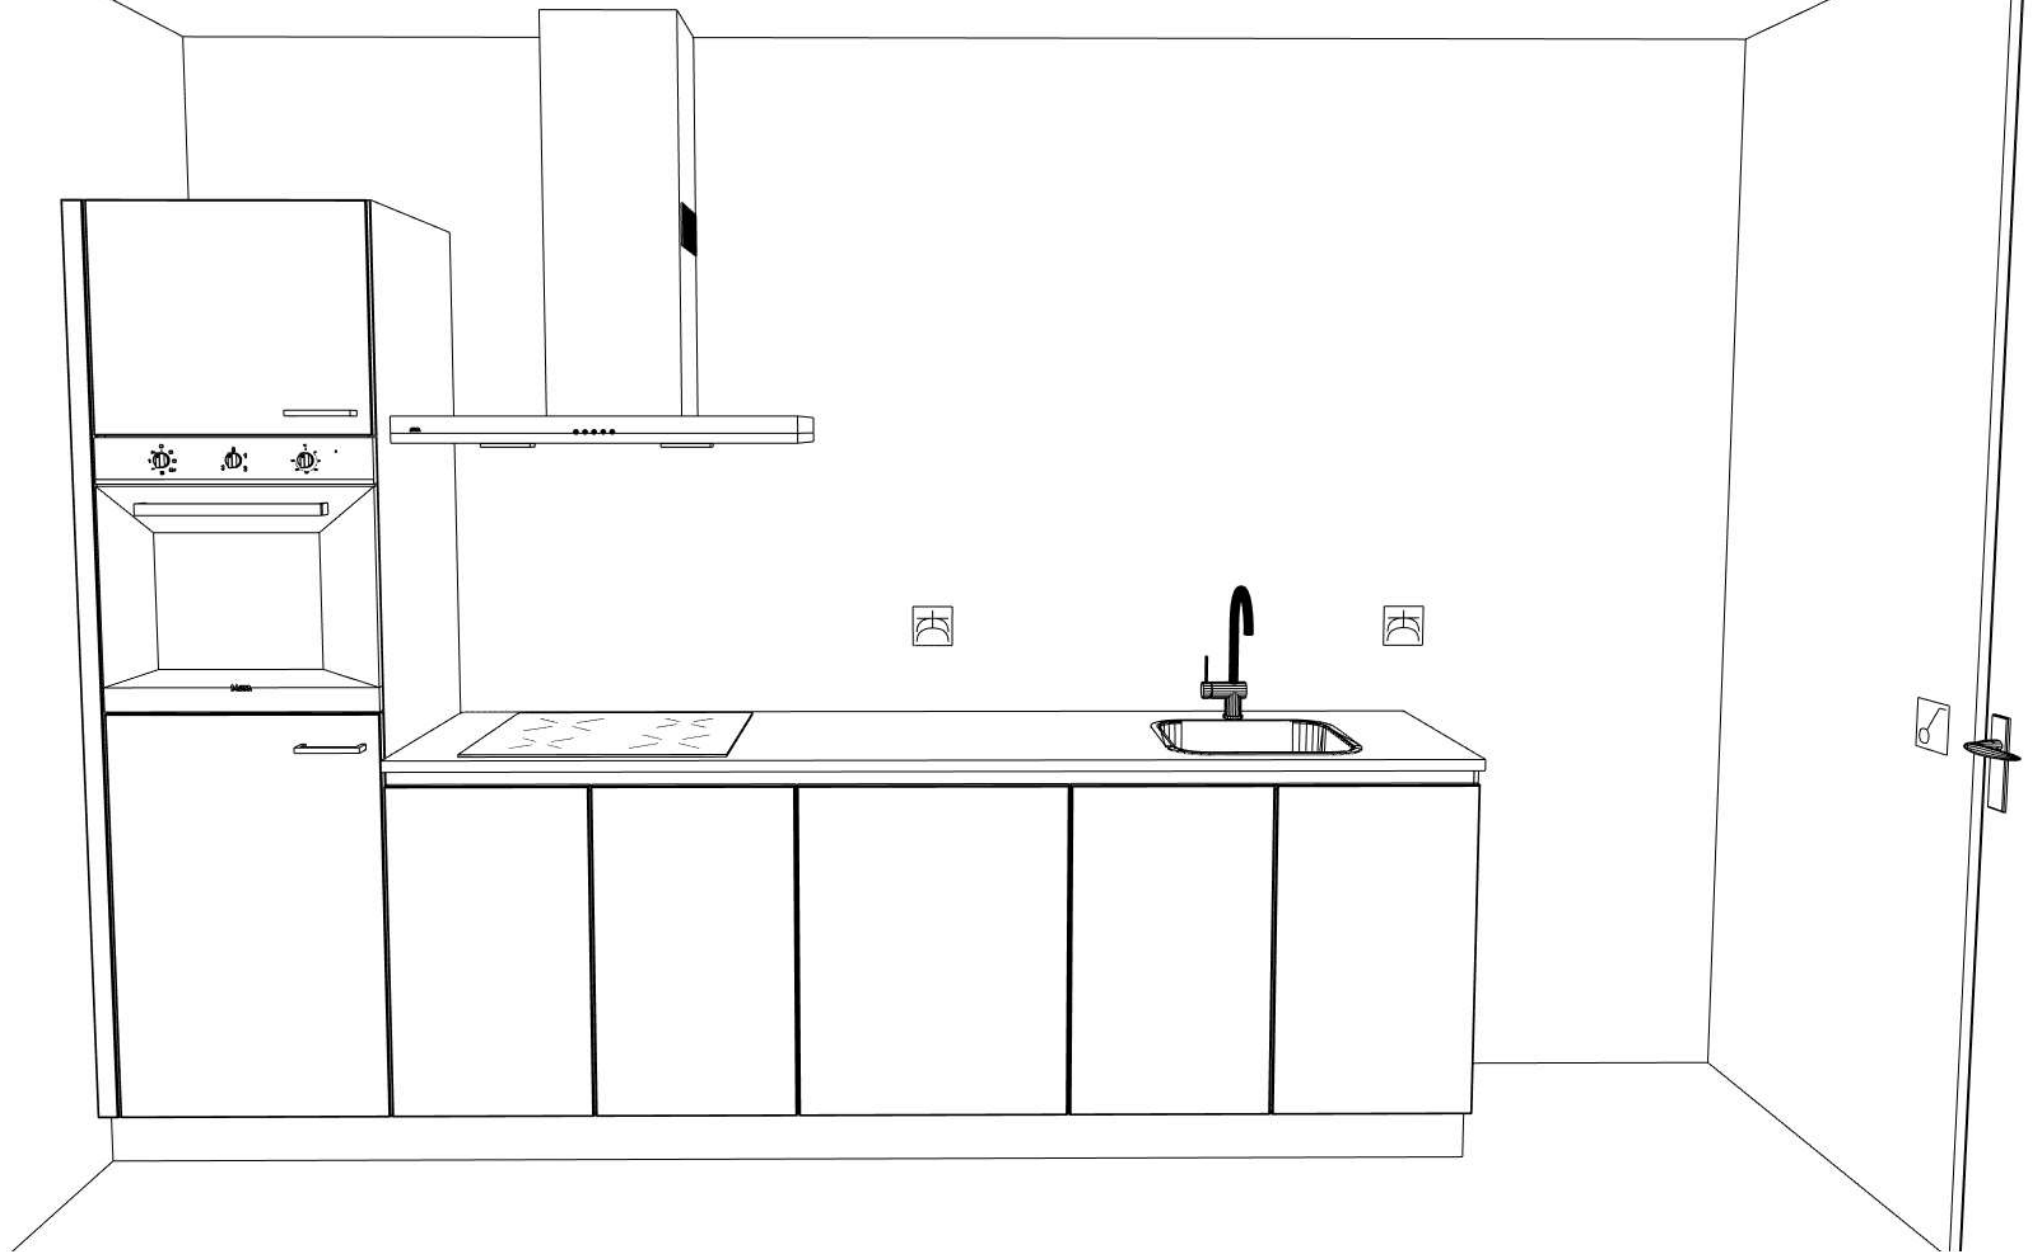

Middelkoop Culemborg
Beesdseweg 2
4104 AW Culemborg

Klant: Kwadraat Bouw BV
Referentie: 138193kims

Project: Kedichem - Hoeve Lingerijk 2 - Keukens
Bouwnr: 1 + 2 + 3 + 4 + 6
Leveradr: Kedichem

Adviseur: Alfred Mulder
Datum: 26/4/24