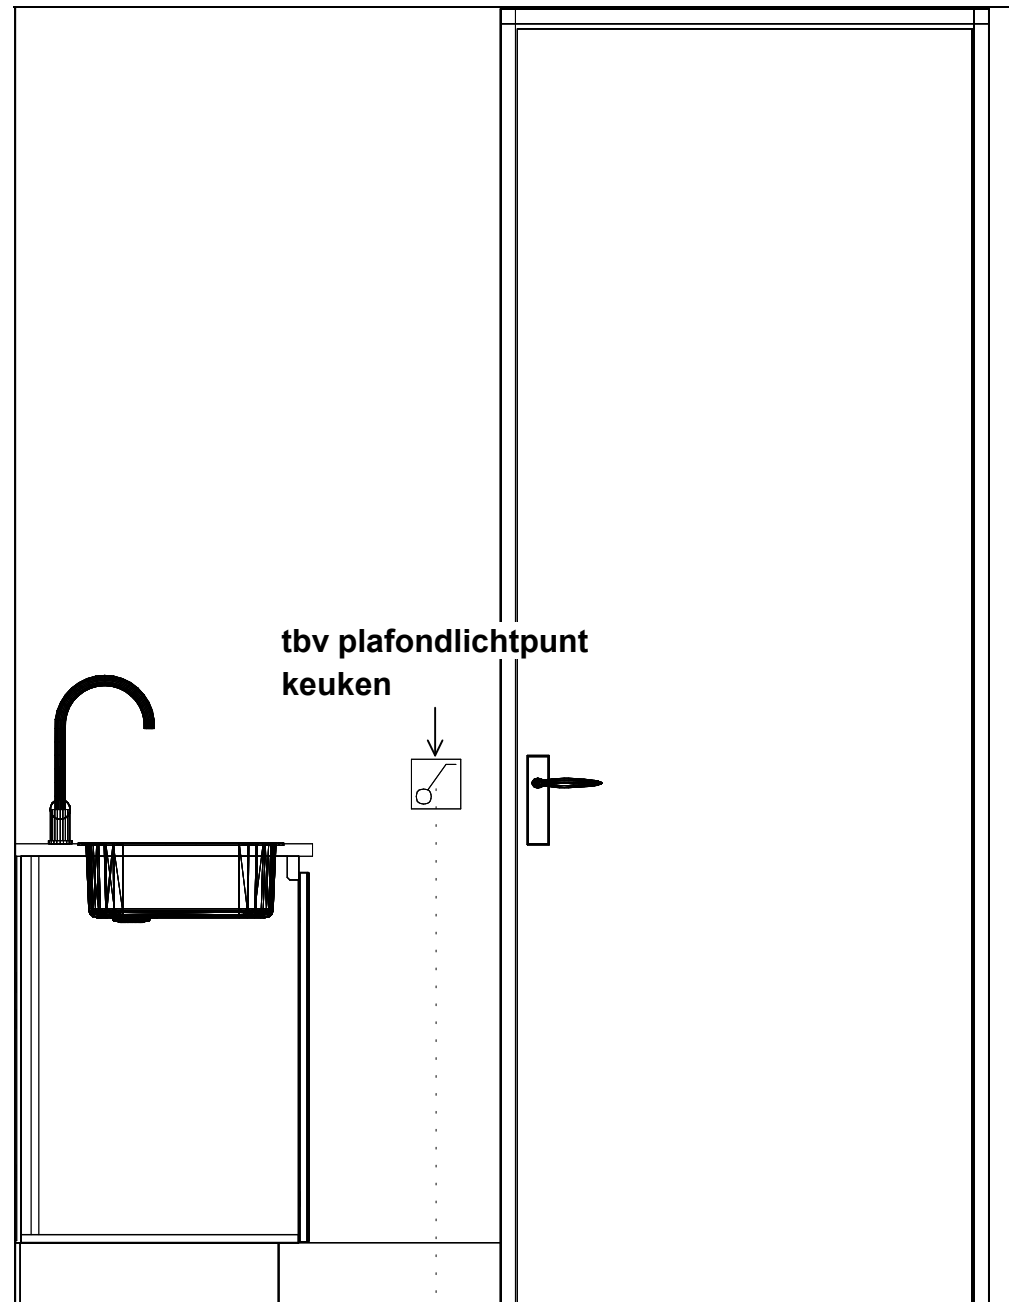

Referentie: 138193kims

Project: Kedichem - Hoeve Lingerijk 2 - Keukens

Bouwnr: 1 + 2 + 3 + 4 + 6

Leveradr: Kedichem

Adviseur: Alfred Mulder

Datum: 26/4/24

Enkelpolige schk. 1050\850

Middelkoop Culemborg
Beesdseweg 2
4104 AW Culemborg